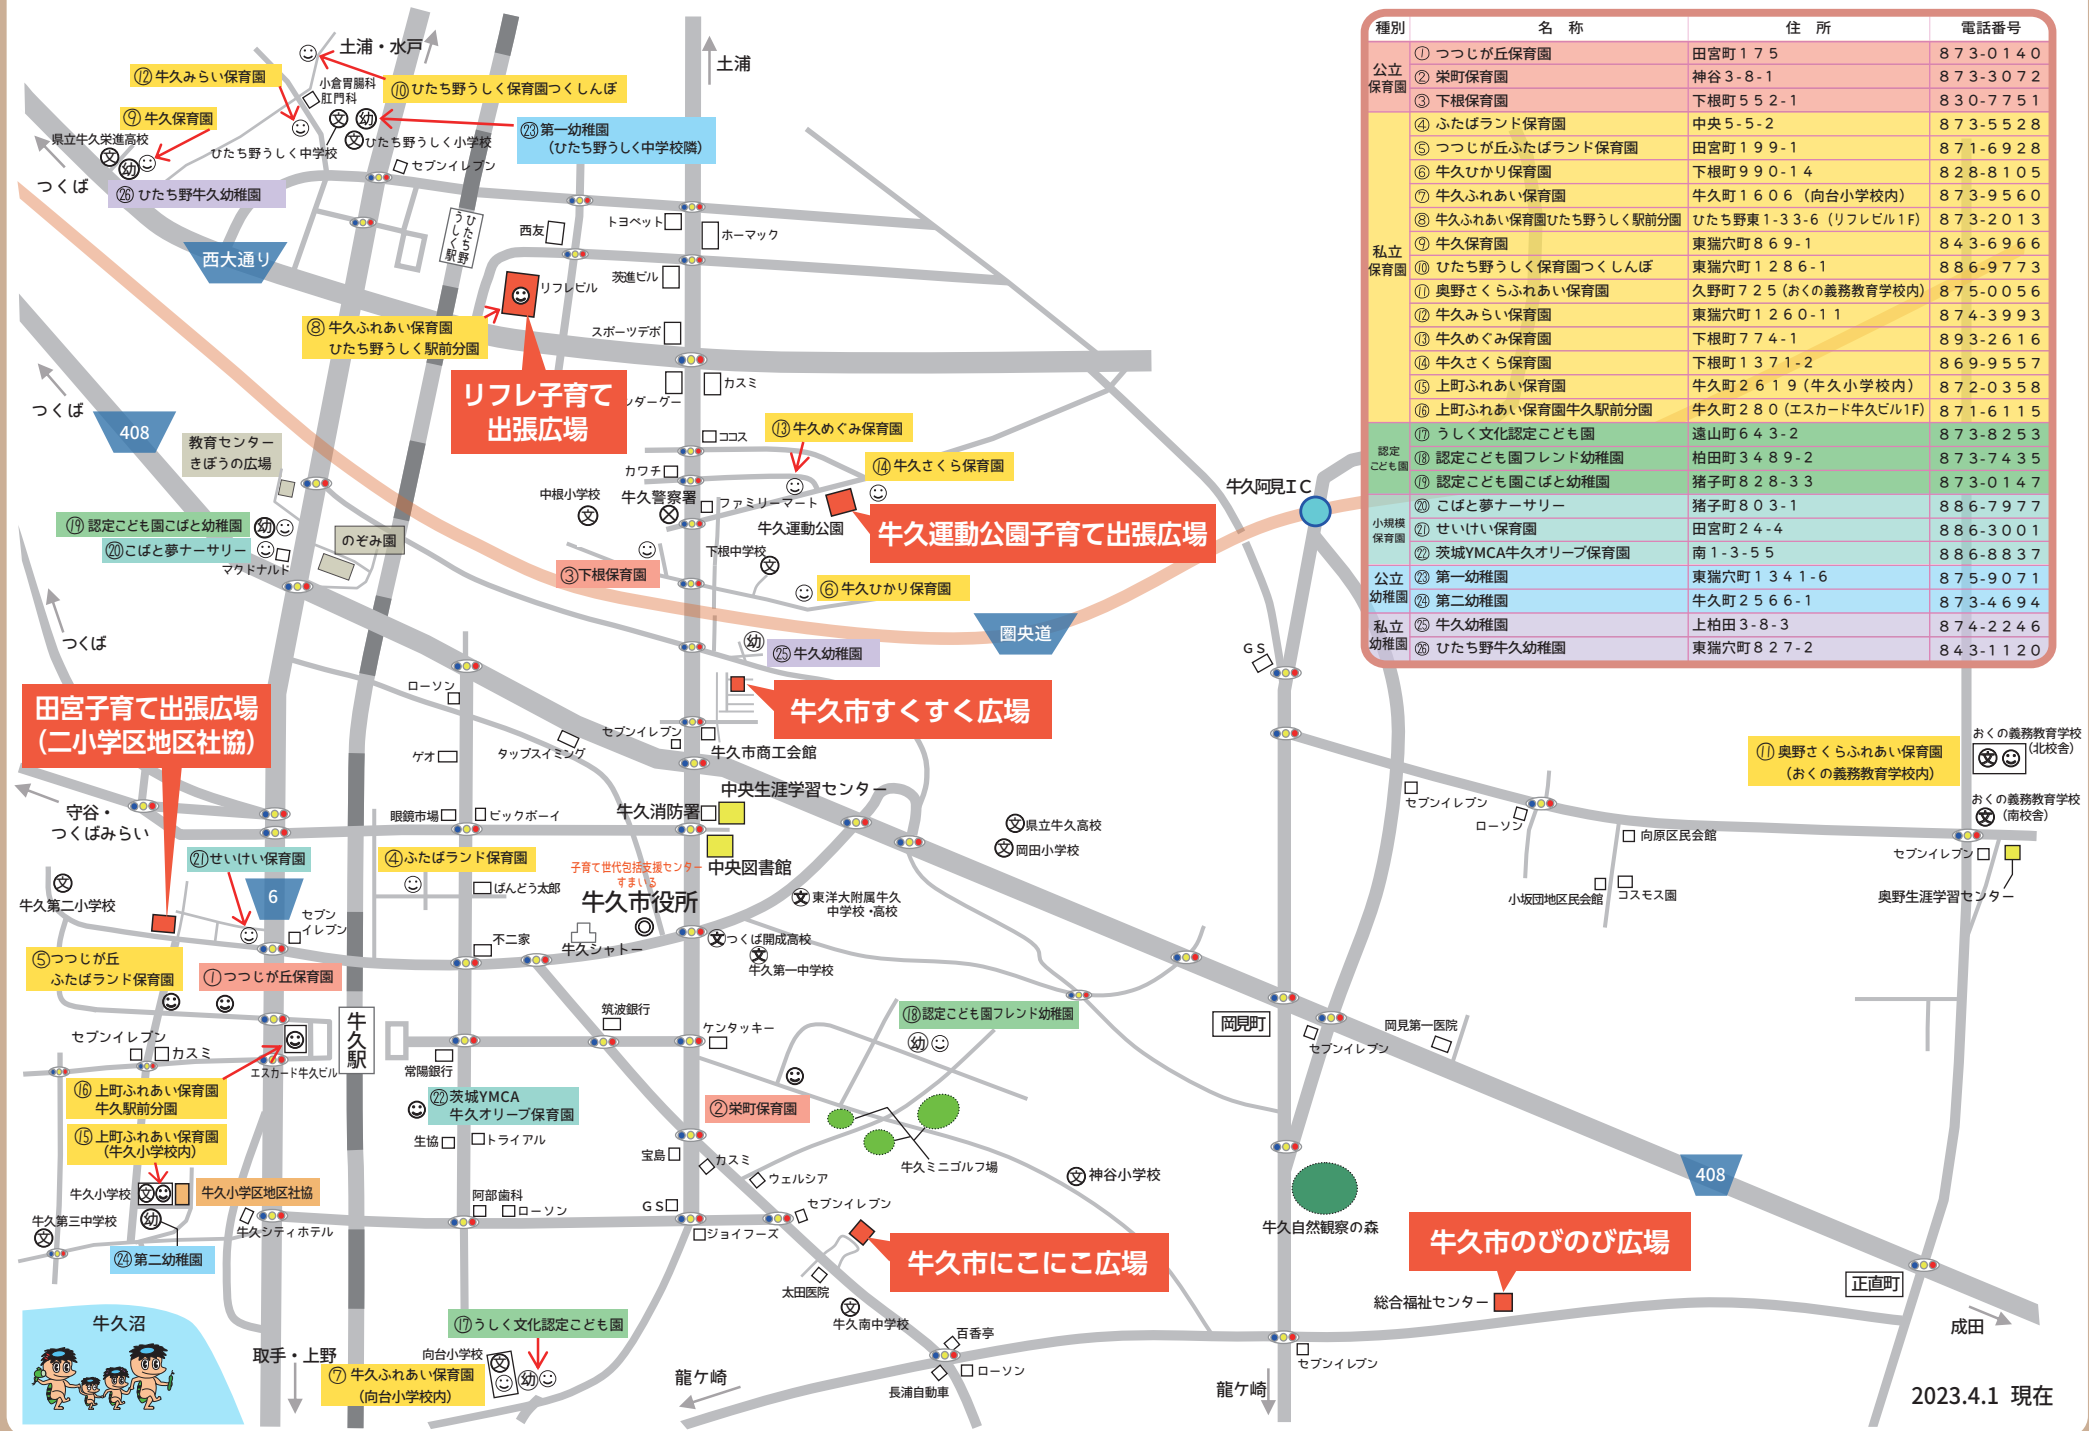

牛久市子育て広場・保育園・幼稚園の案内図

凡例：⊗ 学校（小中高） 幼 幼稚園 ☺ 保育園

種別	名称	住所	電話番号
公立 保育園	① つつしが丘保育園	田宮町175	873-0140
	② 栄町保育園	神谷3-8-1	873-3072
	③ 下根保育園	下根町552-1	830-7751
	④ ふたばランド保育園	中央5-5-2	873-5528
	⑤ つつしが丘ふたばランド保育園	田宮町199-1	871-6928
	⑥ 牛久ひかり保育園	下根町990-14	828-8105
	⑦ 牛久ふれあい保育園	牛久町1606 (向台小学校内)	873-9560
	⑧ 牛久ふれあい保育園ひたち野うしく駅前分園	ひたち野東1-33-6 (リフレビル1F)	873-2013
	⑨ 牛久保育園	東端六町869-1	843-6966
	⑩ ひたち野うしく保育園つくしんぼ	東端六町1286-1	886-9773
	⑪ 奥野さくらふれあい保育園	久野町725 (おくの義務教育学校内)	875-0056
	⑫ 牛久みらい保育園	東端六町1260-11	874-3993
	⑬ 牛久めぐみ保育園	下根町774-1	893-2616
	⑭ 牛久さくら保育園	下根町1371-2	869-9557
	⑮ 上町ふれあい保育園	牛久町2619 (牛久小学校内)	873-0358
	⑯ 上町ふれあい保育園牛久駅前分園	牛久町280 (エスカード牛久ビル1F)	871-6115
認定 こども園	⑰ うしく文化認定こども園	遠山町643-2	873-8253
	⑱ 認定こども園フレンド幼稚園	柏田町3489-2	873-7435
	⑲ 認定こども園こぼと幼稚園	猪子町828-33	873-0147
小規模 保育園	⑳ こぼと夢ナーサリー	猪子町803-1	886-7977
	㉑ せいけい保育園	田宮町24-4	886-3001
公立 幼稚園	㉒ 茨城YMCA牛久オーブ保育園	南1-3-55	886-8837
	㉓ 第一幼稚園	東端六町1341-6	875-9071
私立 幼稚園	㉔ 第二幼稚園	牛久町2566-1	873-4694
	㉕ 牛久幼稚園	上柏田3-8-3	874-2246
	㉖ ひたち野牛久幼稚園	東端六町827-2	843-1120

田宮子育て出張広場
(二小学区地区協)

リフレ子育て
出張広場

牛久運動公園
子育て出張広場

牛久市すくすく広場

牛久市にここ広場

牛久市のびのび広場

2023.4.1 現在