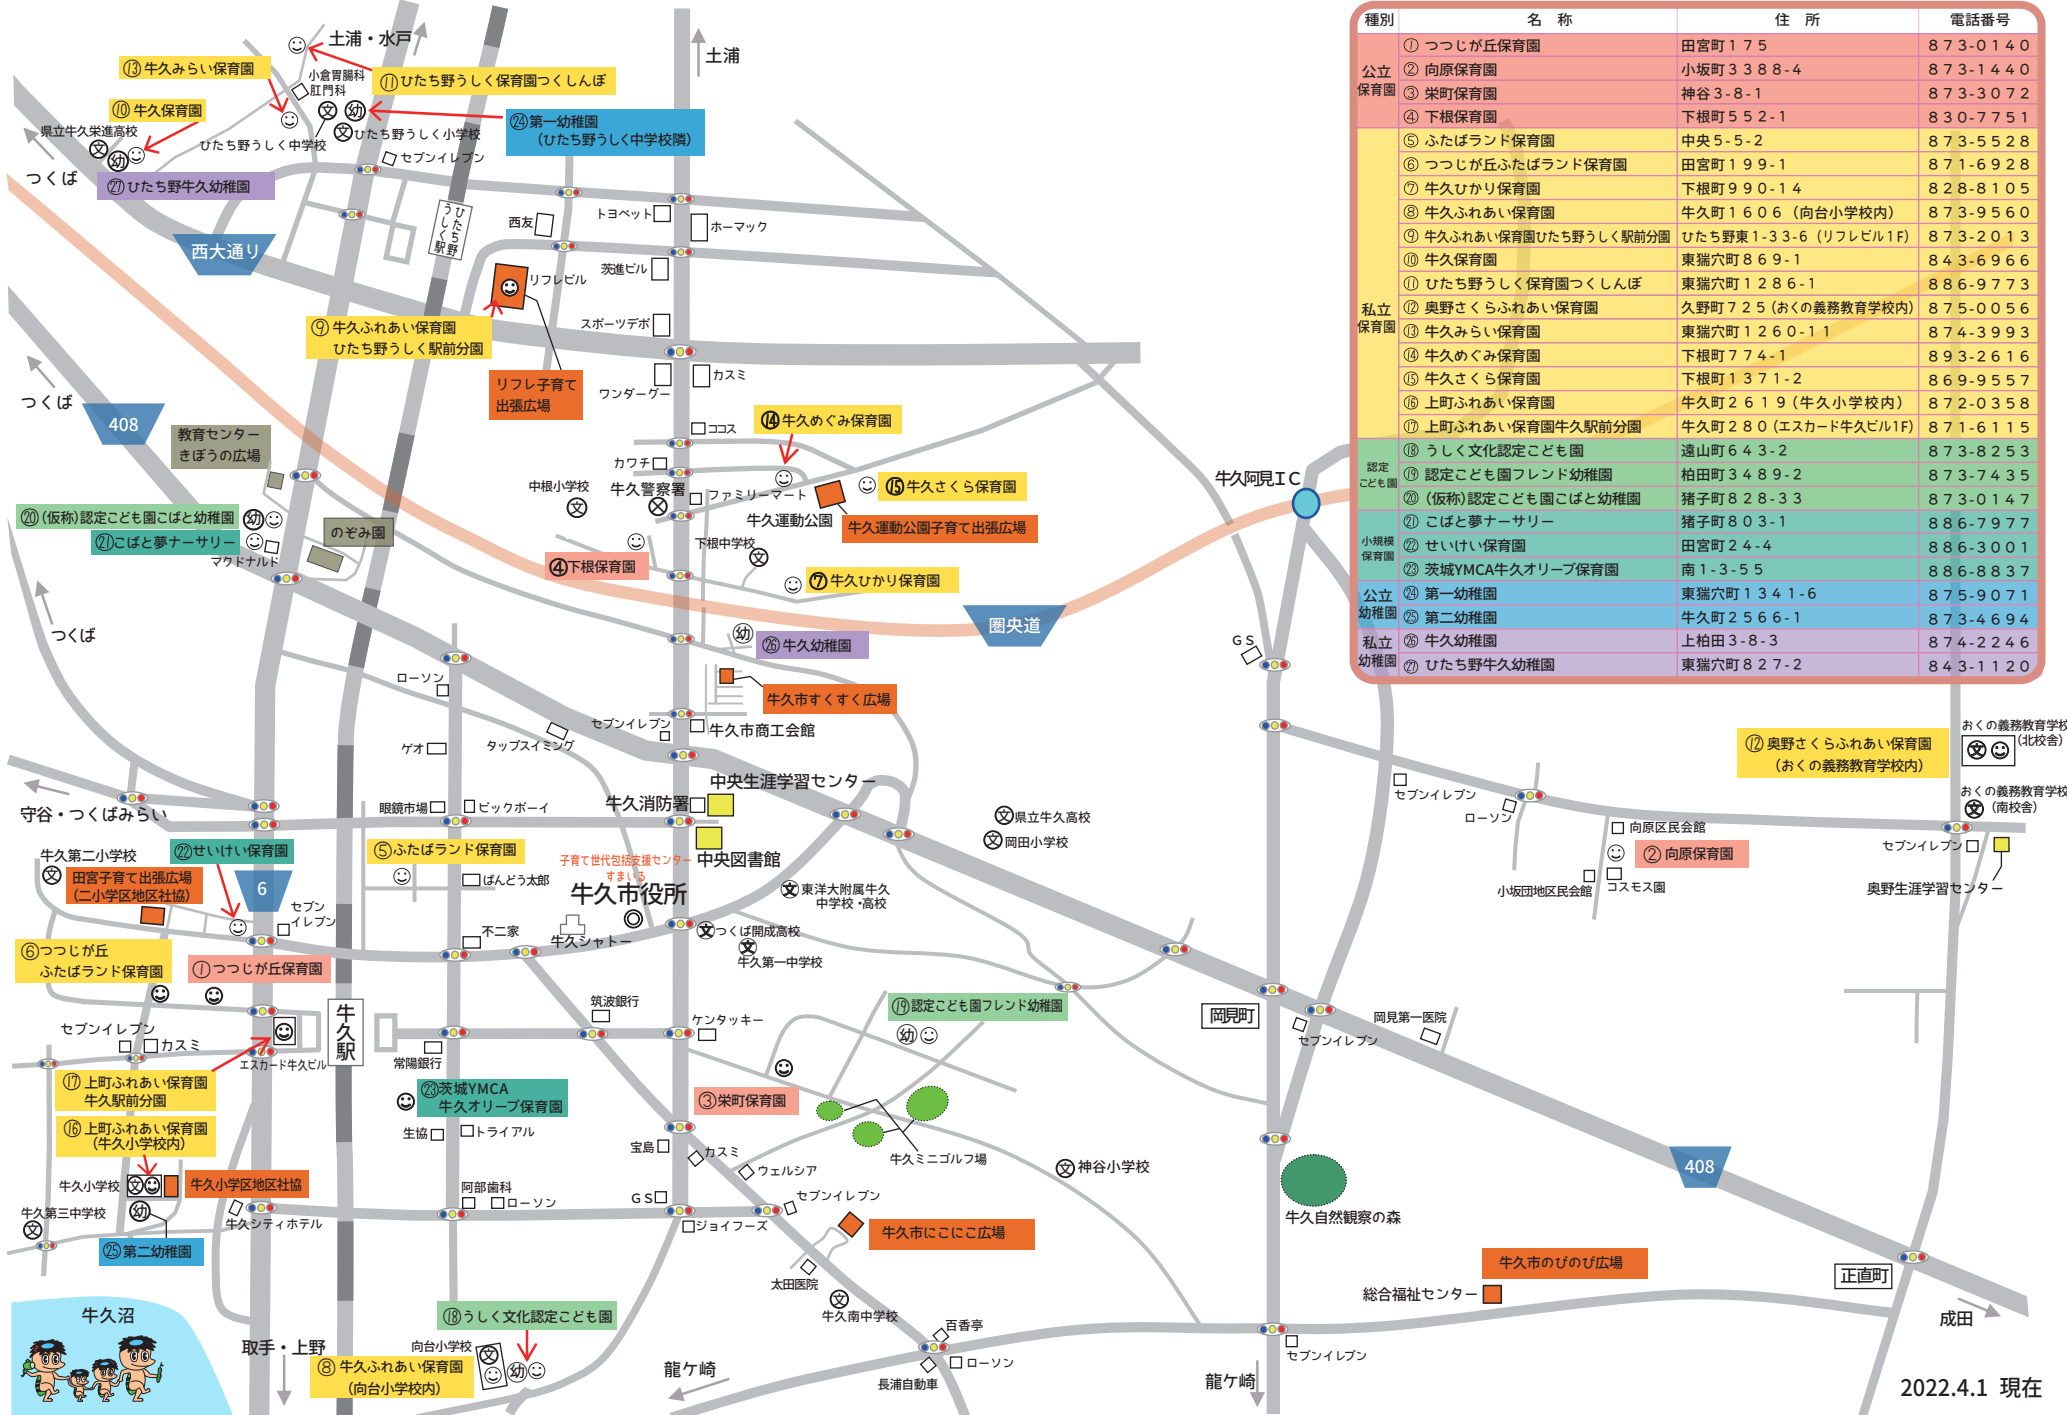

# 牛久市内の保育園・幼稚園の案内図

凡例：⊗ 学校（小中高）   ⊙ 幼稚園   ☺ 保育園

種別	名称	住所	電話番号
公立 保育園	① つつしが丘保育園	田宮町175	873-0140
	② 向原保育園	小坂町3388-4	873-1440
	③ 栄町保育園	神谷3-8-1	873-3072
	④ 下根保育園	下根町552-1	830-7751
私立 保育園	⑤ ふたばランド保育園	中央5-5-2	873-5528
	⑥ つつしが丘ふたばランド保育園	田宮町199-1	871-6928
	⑦ 牛久ひかり保育園	下根町990-1-4	828-8105
	⑧ 牛久ふれあい保育園	牛久町1606 (向台小学校内)	873-9560
	⑨ 牛久ふれあい保育園ひたち野うしく駅前分園	ひたち野東1-33-6 (リフレビル1F)	873-2013
	⑩ 牛久保育園	東端六町869-1	843-6966
	⑪ ひたち野うしく保育園つくしんぼ	東端六町1286-1	886-9773
	⑫ 奥野さくらふれあい保育園	久野町725 (おくの義務教育学校内)	875-0056
	⑬ 牛久みらい保育園	東端六町1260-1-1	874-3993
	⑭ 牛久めぐみ保育園	下根町774-1	893-2616
	⑮ 牛久さくら保育園	下根町1371-2	869-9557
	⑯ 上町ふれあい保育園	牛久町2619 (牛久小学校内)	872-0358
	⑰ 上町ふれあい保育園牛久駅前分園	牛久町280 (エスカート牛久ビル1F)	871-6115
認定 こども園	⑱ うしく文化認定こども園	遠山町643-2	873-8253
	⑲ 認定こども園フレンド幼稚園	柏田町3489-2	873-7435
	⑳ (仮称)認定こども園こばと幼稚園	猪子町828-3-3	873-0147
小規模 保育園	㉑ こばと夢ナーサリー	猪子町803-1	886-7977
	㉒ せいけい保育園	田宮町24-4	886-3001
	㉓ 茨城YMCA牛久オーリーブ保育園	南1-3-5	886-8837
	公立 幼稚園	㉔ 第一幼稚園	東端六町1341-6
公立 幼稚園	㉕ 第二幼稚園	牛久町2566-1	873-4694
私立 幼稚園	㉖ 牛久幼稚園	上柏田3-8-3	874-2246
	㉗ ひたち野牛久幼稚園	東端六町827-2	843-1120

2022.4.1 現在