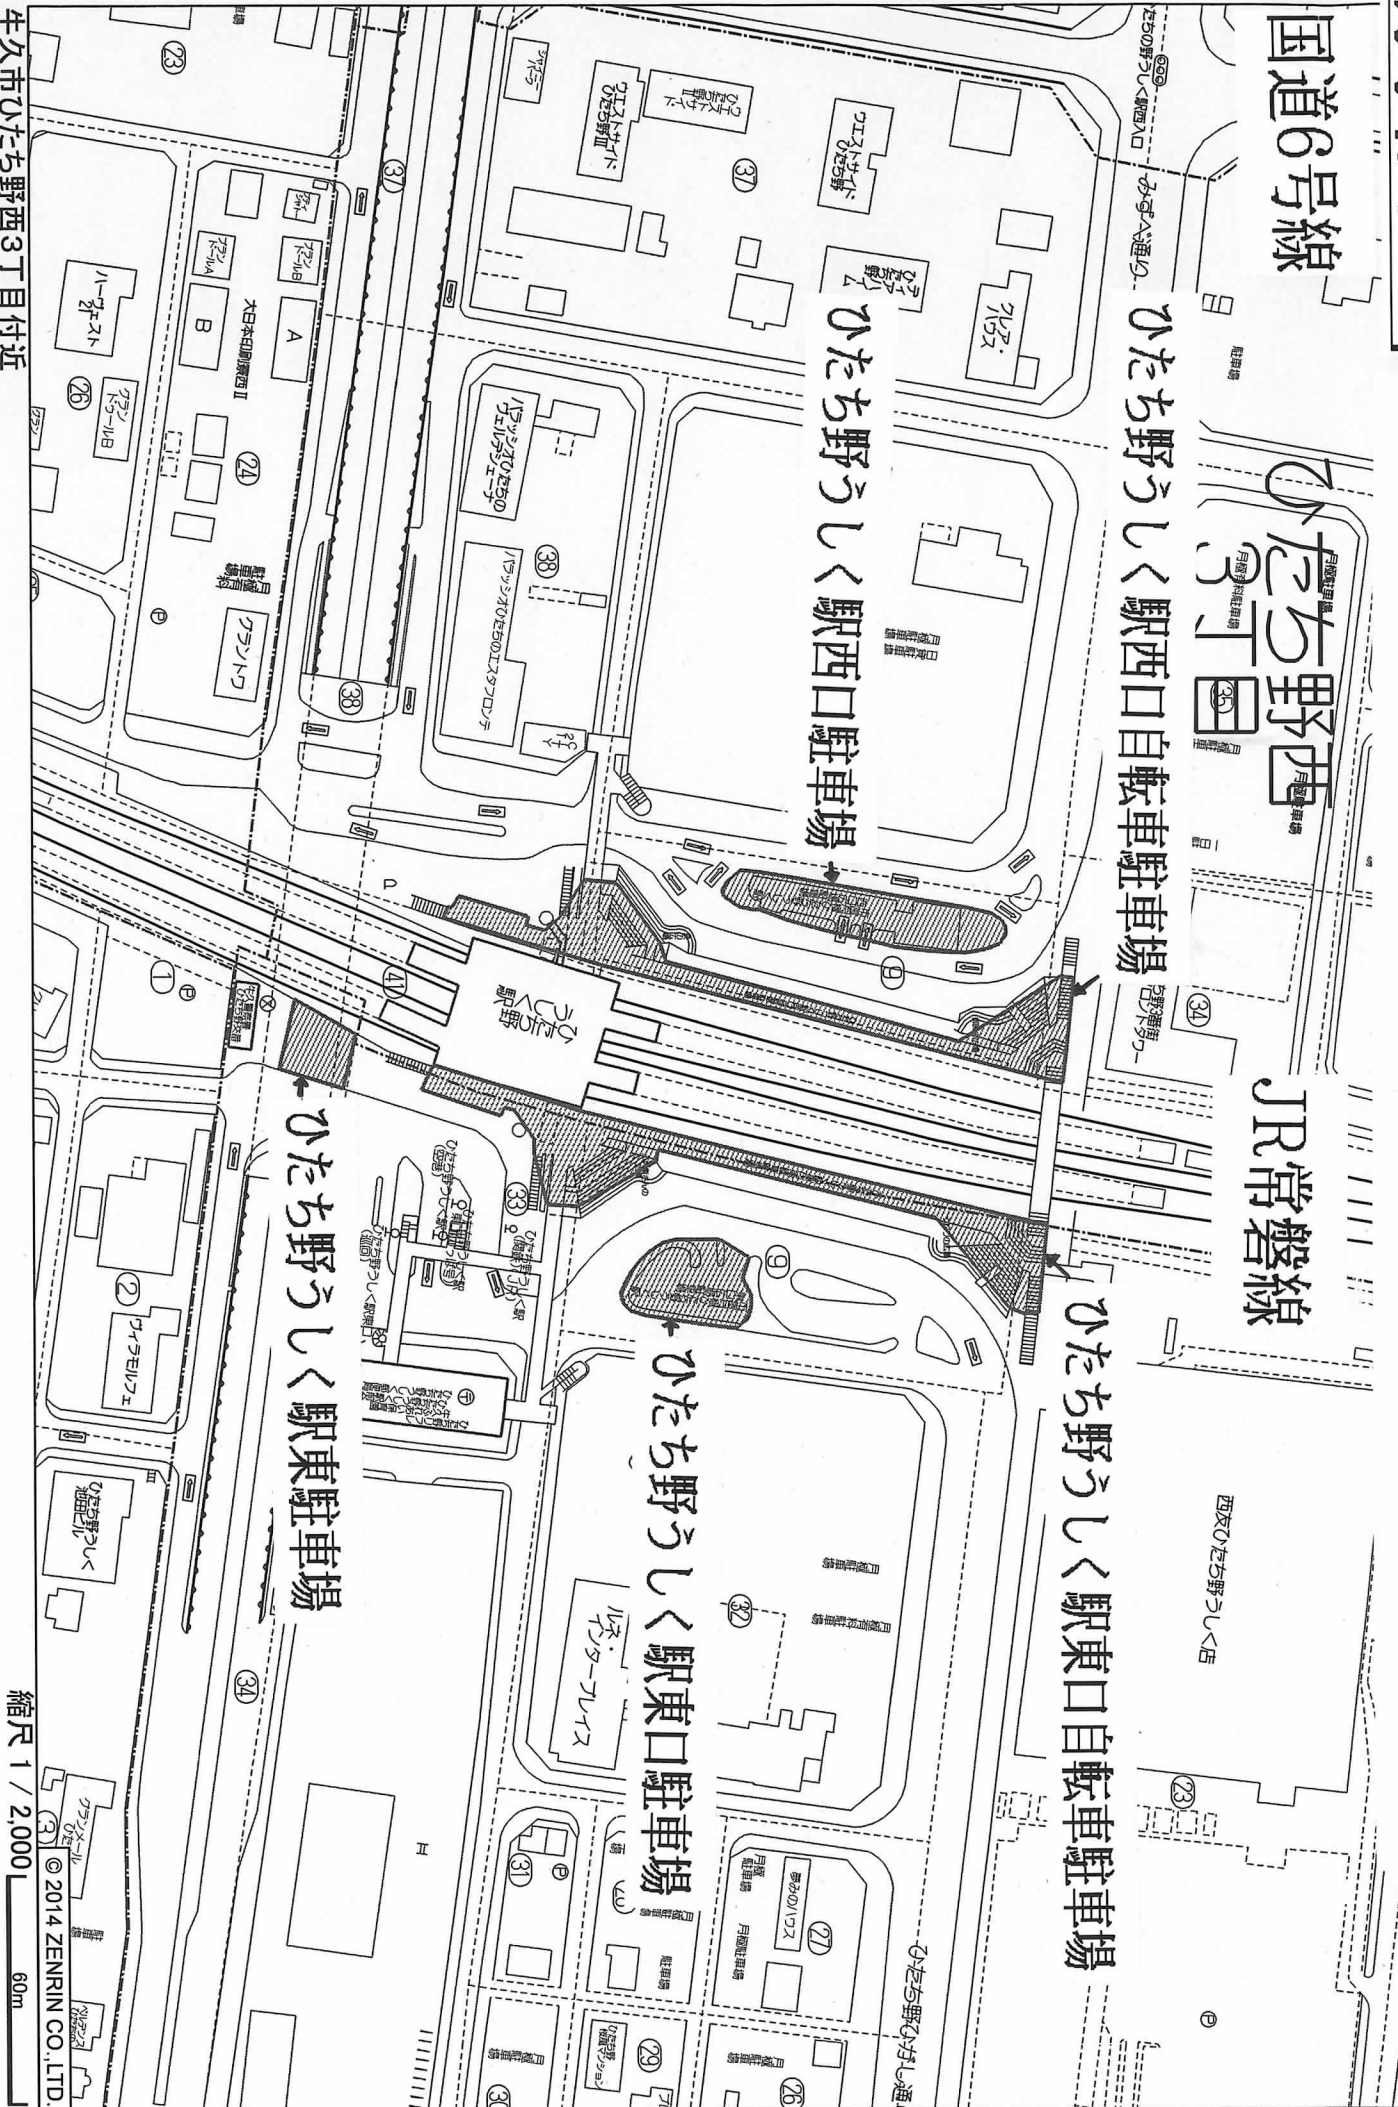

別紙1

ひたち野うしく駅周辺市営駐車場及び自転車駐車場位置図

利用者: toshi

国道6号線

ひたち野うしく駅

JR常磐線

ひたち野うしく駅西口自転車駐車場

ひたち野うしく駅東口自転車駐車場

ひたち野うしく駅西口駐車場

ひたち野うしく駅東口駐車場

ひたち野うしく駅東駐車場

年久市ひたち野西3丁目付近

縮尺 1 / 2,000
© 2014 ZENRIN CO., LTD.
60m

牛久駅東口自転車駐車場位置図

牛久駅東口自転車駐車場

国道6号線

JR常磐線

201406牛久市「牛久 牛久駅かっぱ口第1、第2駐車場位置図

用者:toshi

縮尺 1 / 2,000 80m

© 2014 ZENRIN CO.,LTD.

東みどり野南、西駐車場位置図

利用者: toshi

田宮第1、第2駐車場位置図