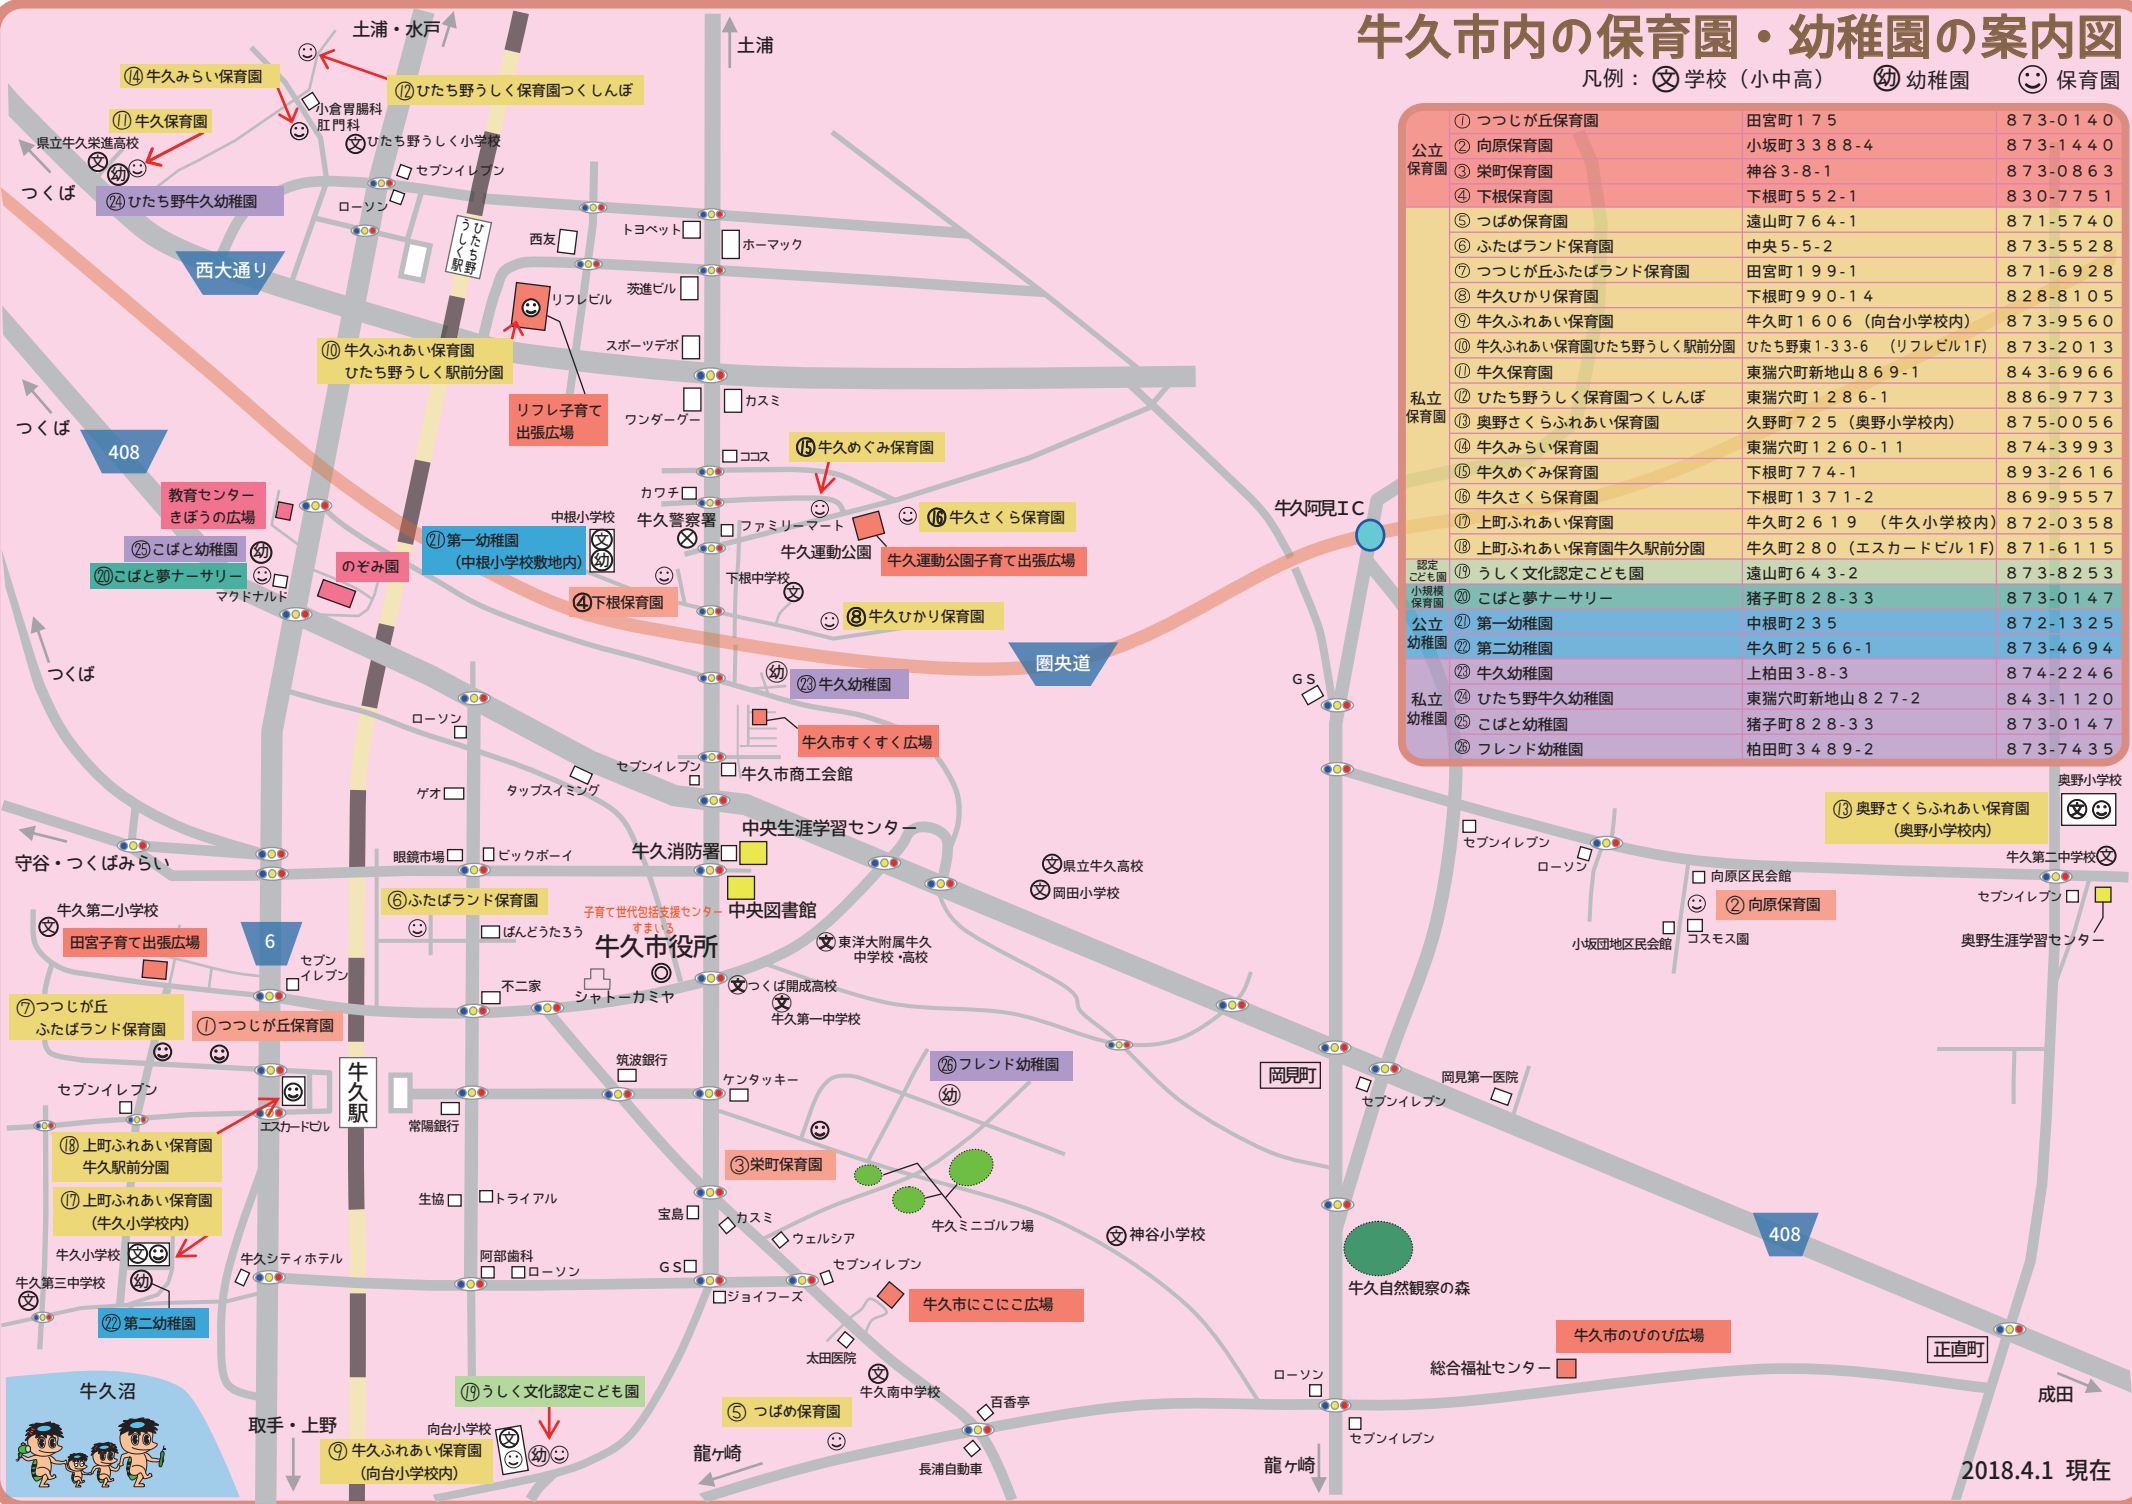

# 牛久市内の保育園・幼稚園の案内図

凡例：(⊗) 学校 (小中高) (幼) 幼稚園 (😊) 保育園

① つつしが丘保育園	田宮町 175	873-0140
② 向原保育園	小坂町 3388-4	873-1440
③ 柴町保育園	神谷 3-8-1	873-0863
④ 下根保育園	下根町 552-1	830-7751
⑤ つばめ保育園	遠山町 764-1	871-5740
⑥ ふたばランド保育園	中央 5-5-2	873-5528
⑦ つつしが丘ふたばランド保育園	田宮町 199-1	871-6928
⑧ 牛久ひかり保育園	下根町 990-14	828-8105
⑨ 牛久ふれあい保育園	牛久町 1606 (向台小学校内)	873-9560
⑩ 牛久ふれあい保育園ひたち野うしく駅前分園	ひたち野東 1-33-6 (リフレビル1F)	873-2013
⑪ 牛久保育園	東端穴町新地山 869-1	843-6966
⑫ ひたち野うしく保育園つくしんぼ	東端穴町 1286-1	886-9773
⑬ 奥野さくらふれあい保育園	久野町 725 (奥野小学校内)	875-0056
⑭ 牛久みらい保育園	東端穴町 1260-11	874-3993
⑮ 牛久めぐみ保育園	下根町 774-1	893-2616
⑯ 牛久さくら保育園	下根町 1371-2	869-9557
⑰ 上町ふれあい保育園	牛久町 2619 (牛久小学校内)	872-0358
⑱ 上町ふれあい保育園牛久駅前分園	牛久町 280 (エスカードビル1F)	871-6115
認定こども園 小規模 保育園	⑲ うしく文化認定こども園	873-8253
公立 幼稚園	⑳ こぼと夢ナーサリー	873-0147
私立 幼稚園	㉑ 第一幼稚園	872-1325
	㉒ 第二幼稚園	873-4694
	㉓ 牛久幼稚園	874-2246
	㉔ ひたち野牛久幼稚園	843-1120
	㉕ こぼと幼稚園	873-0147
	㉖ フレンド幼稚園	873-7435